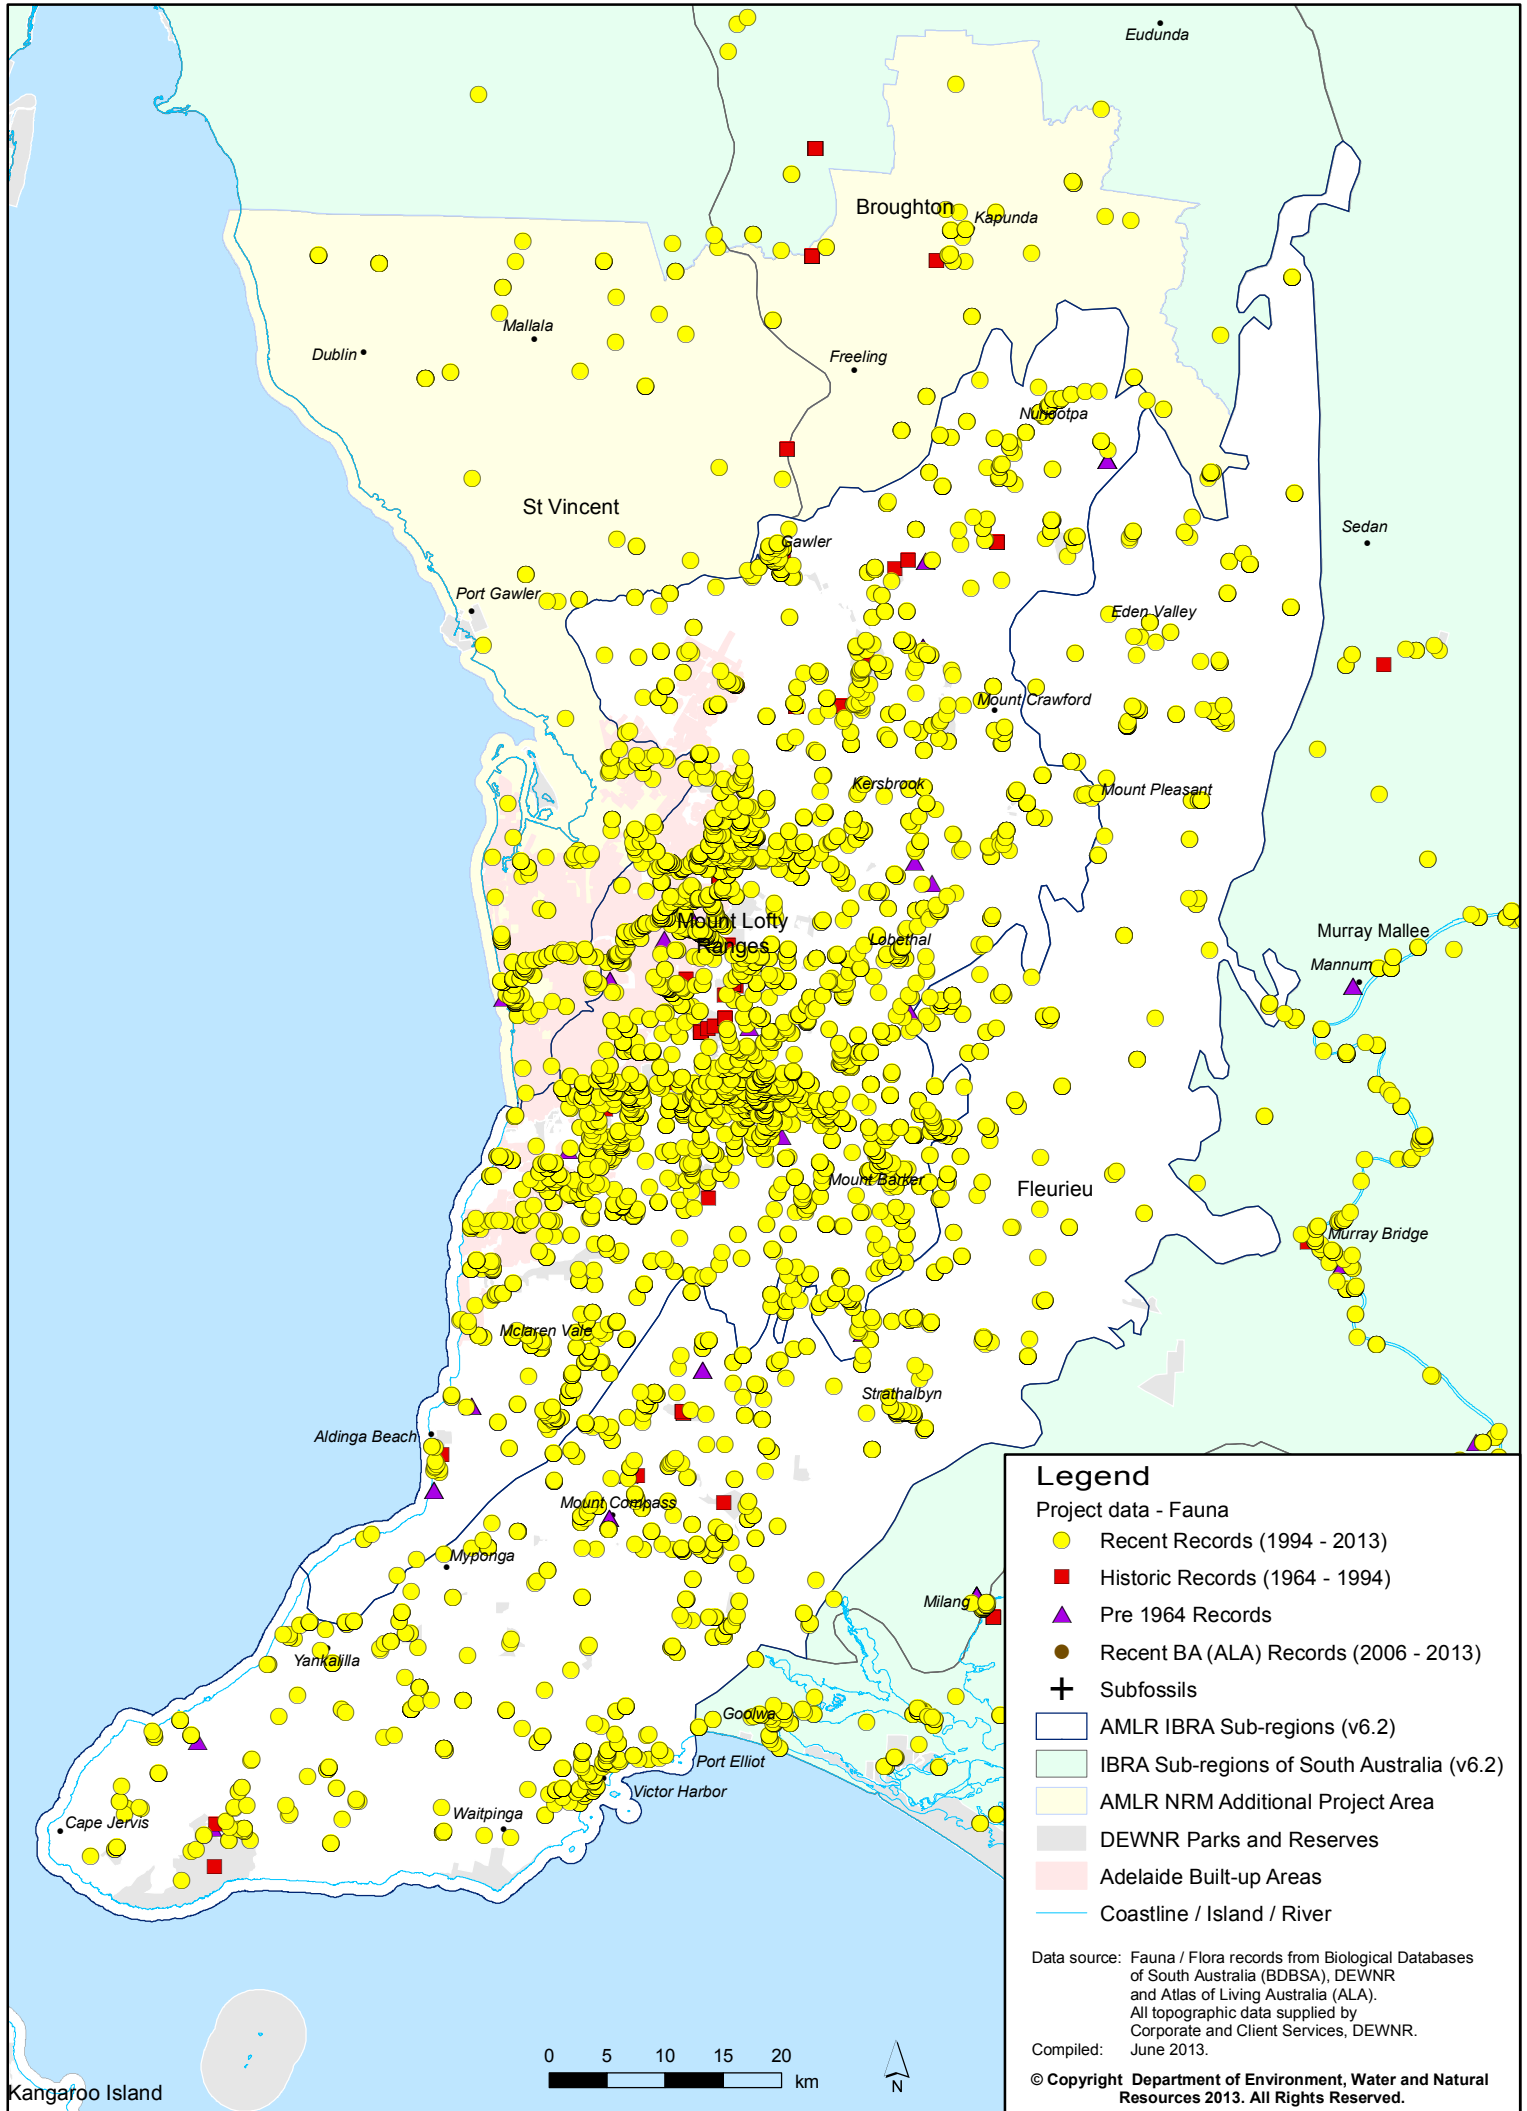

421 AMPHIBIA *Crinia signifera* (Common Froglet)

Kangaroo Island